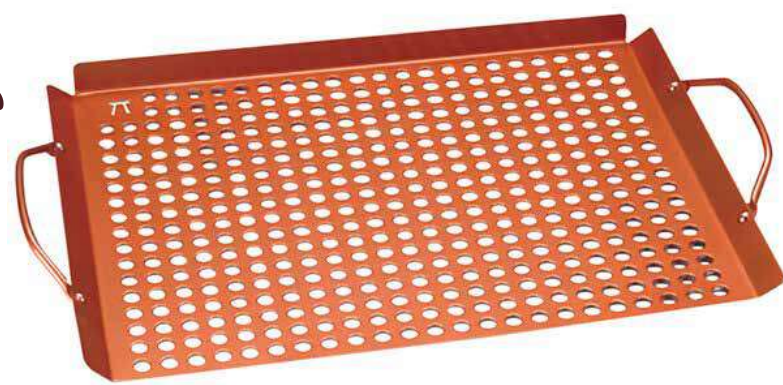

**PARRILLA
DE METAL**

SKU: IN003354